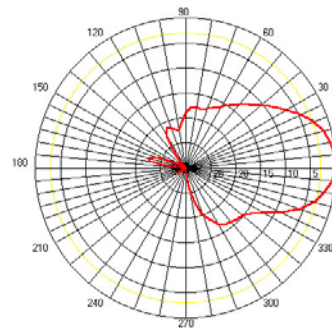

### Specifications

<b>Frequency Range</b>	<b>2400-2483.5 MHz</b>
<b>Bandwidth</b>	<b>83.5 MHz</b>
<b>Gain</b>	<b>16 dBi</b>
<b>VSWR</b>	<b>≤1.5</b>
<b>Nominal Impedance</b>	<b>50 Ω</b>
<b>Polarization</b>	<b>Vertical or Horizontal</b>
<b>Beamwidth</b>	<b>26°</b>
<b>Max Power</b>	<b>100 W</b>
<b>F/B</b>	<b>30 dB</b>
<b>Connector</b>	<b>N-female</b>
<b>Size</b>	<b>Φ260 mm</b>
<b>Weight</b>	<b>2 kg</b>
<b>Rated Wind Velocity</b>	<b>160 Km / h.</b>