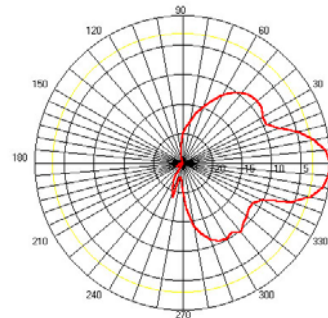

### Specifications

<b>Frequency Range</b>	<b>2400-2483.5 MHz</b>
<b>Bandwidth</b>	<b>83.5 MHz</b>
<b>Gain</b>	<b>16 dBi</b>
<b>VSWR</b>	<b>≤1.5</b>
<b>Nominal Impedance</b>	<b>50 Ω</b>
<b>Polarization</b>	<b>Vertical or Horizontal</b>
<b>Beamwidth</b>	<b>26°</b>
<b>Max Power</b>	<b>100 W</b>
<b>F/B</b>	<b>30 dB</b>
<b>Connector</b>	<b>N-female</b>
<b>Size</b>	<b>Φ260 mm</b>
<b>Weight</b>	<b>2 kg</b>
<b>Rated Wind Velocity</b>	<b>160 Km / h.</b>

Vertical pattern

Horizontal pattern